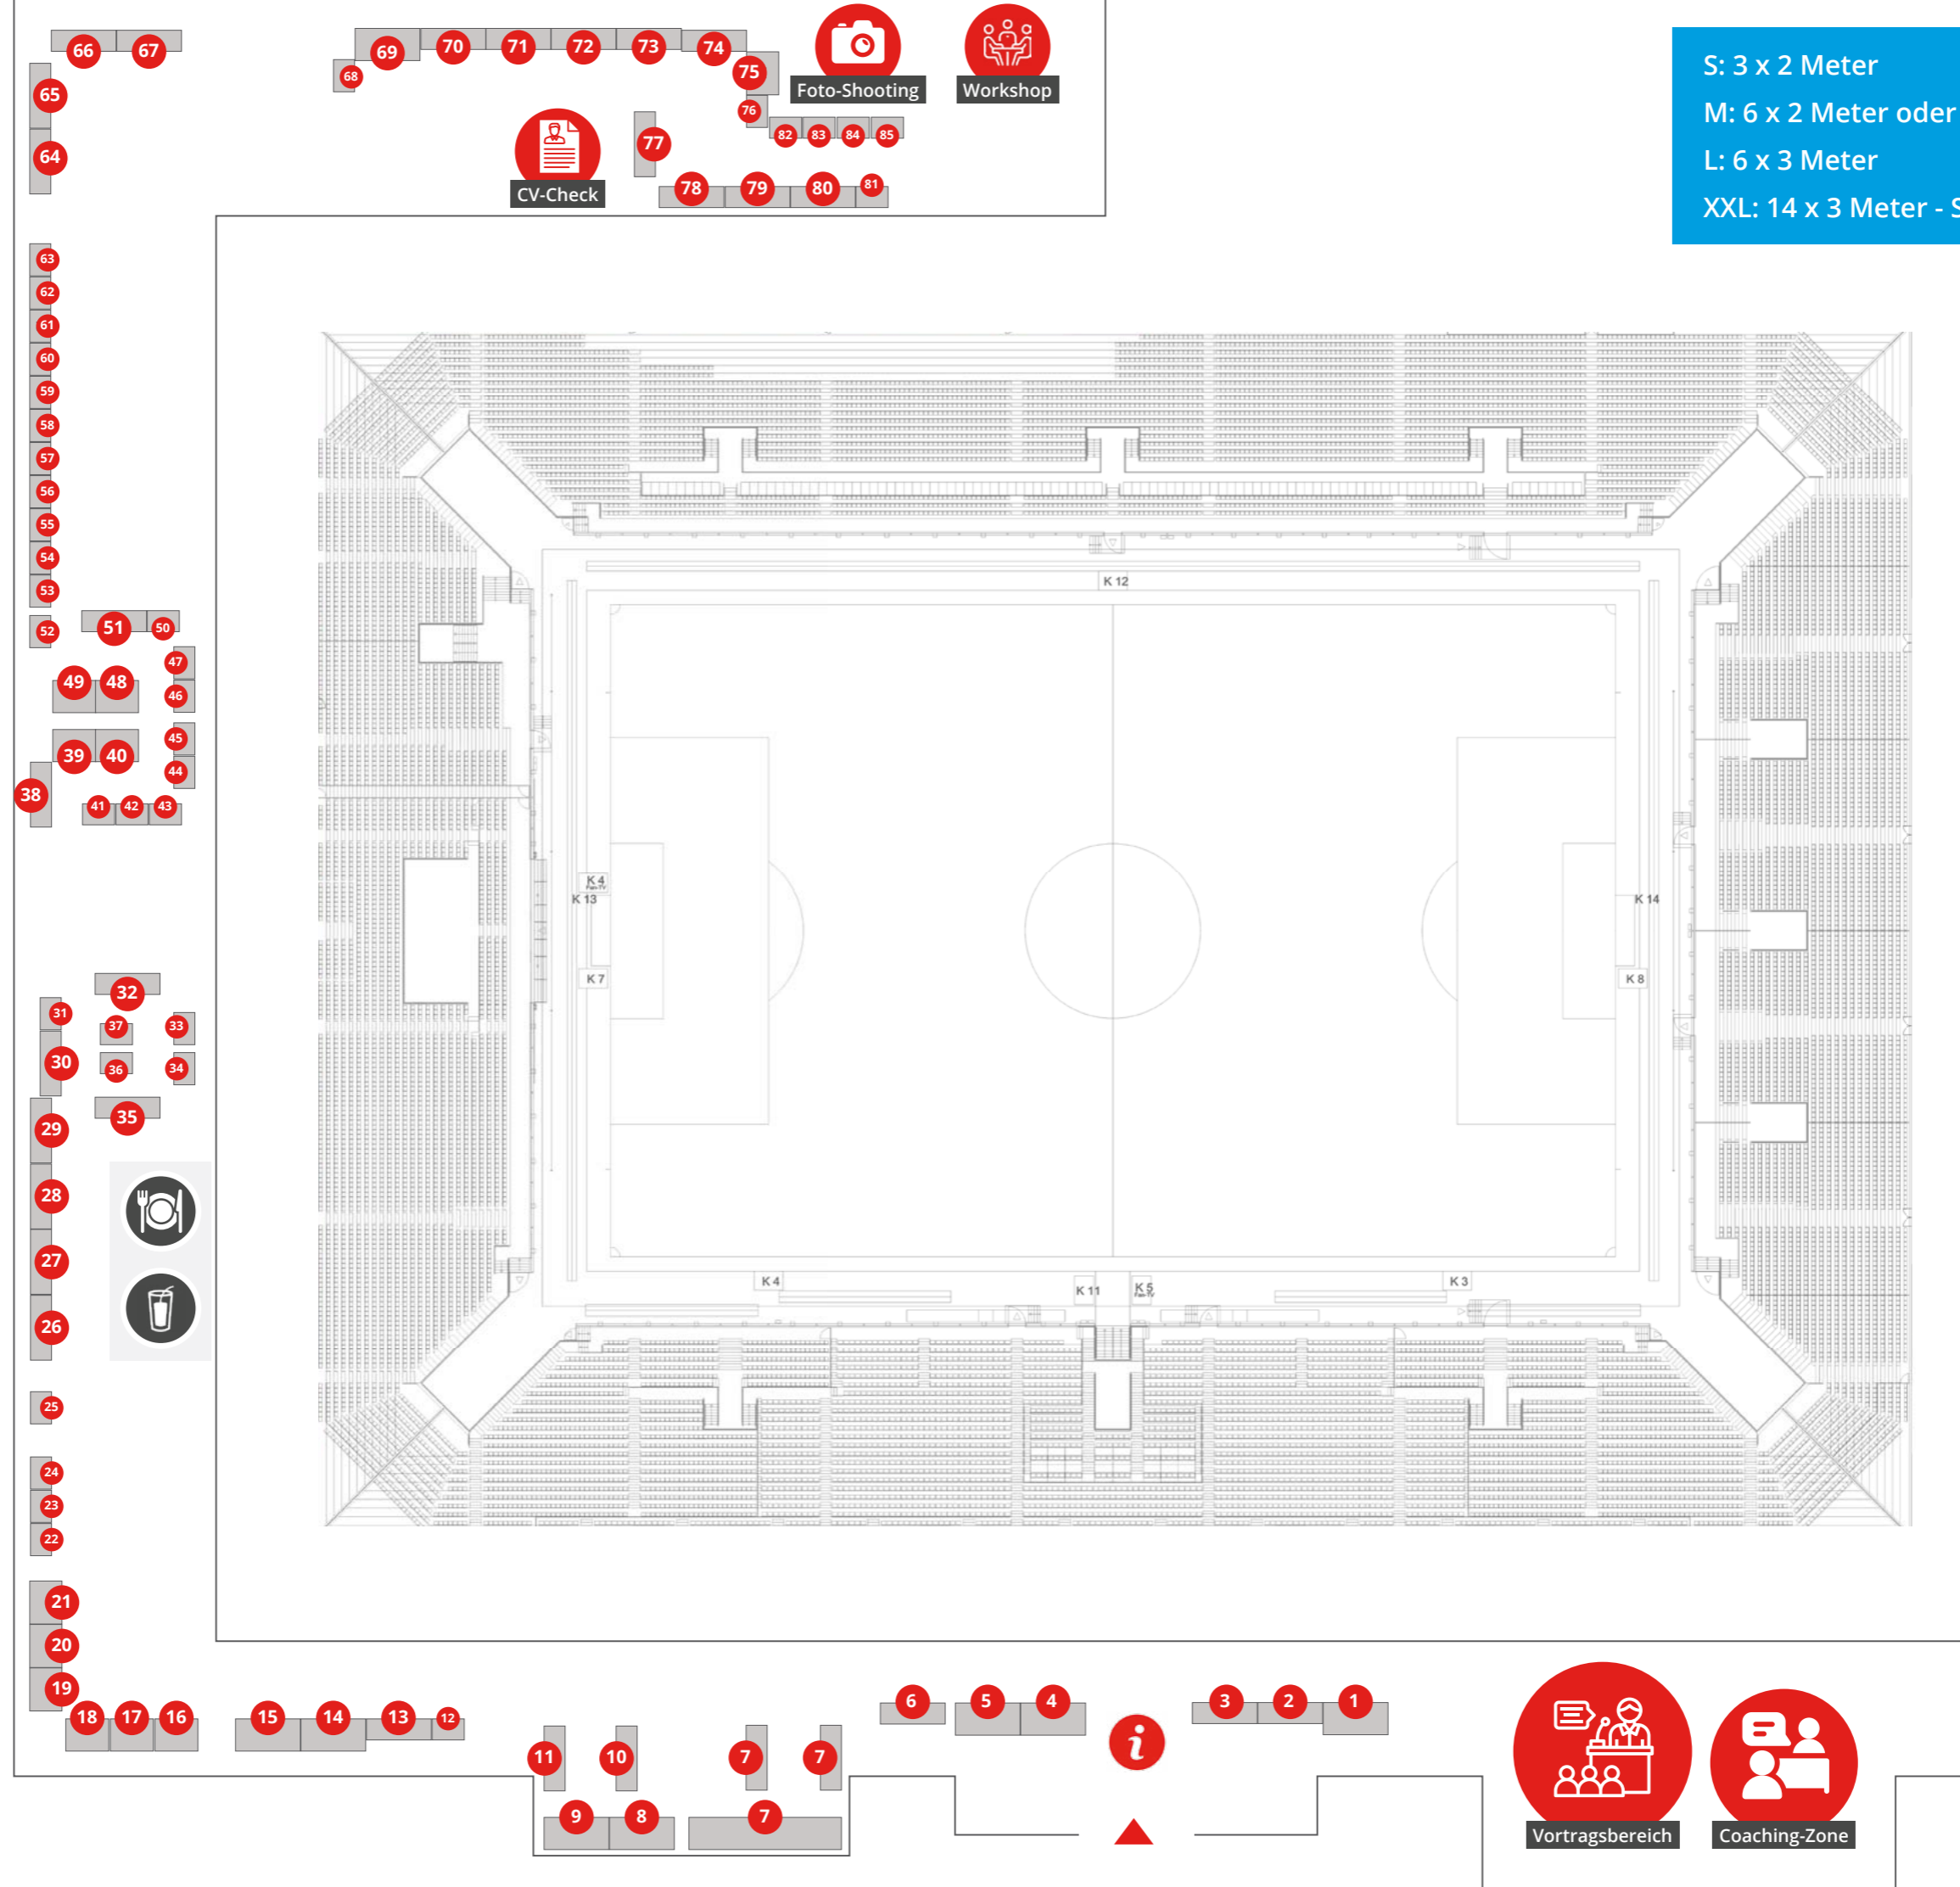

Hallenplan

Karrieretag Köln

S: 3 x 2 Meter
M: 6 x 2 Meter oder 4 x 3 Meter
L: 6 x 3 Meter
XXL: 14 x 3 Meter - Stadt Köln

Vortragsbereich

Coaching-Zone

Ausstellerverzeichnis - Karrieretag Köln, 28.4.2022

53	A.S.I. Wirtschaftsberatung	22	Horbach
64	ABZiel Arbeit Beratung GmbH	61	iba Internationale Berufsakademie
13	Actemium Deutschland	62	infill healthcare communication GmbH
55	adevis Personalkultur GmbH	24	Interessenvertretung 50Plus e.V.
71	Agentur für Arbeit Köln	3	INTERSEROH Dienstleistungs GmbH
52	aproMEX GmbH	14	Jobcenter Köln
56	Assekurata Assekuranz Rating-Agentur GmbH	81	Karriere-Institut
9	Avedo	29	KfH Kuratorium
54	Bäckerei Heinemann GmbH & Co. KG	37	KI performance GmbH
79	Basell Polyolefine GmbH	1	Kölner Stadt-Anzeiger Medien
39	Bayer Gastronomie GmbH	5	Kramer & Crew GmbH & Co. KG
73	BBQ - Baumann Bildung und Qualifizierung GmbH	25	L´ Osteria (MCH Betriebsgesellschaft mbH)
82	Bethanien Kinder- und Jugenddorf Bergisch Gladbach	76	Lime Technologies
21	Bezirksregierung Köln	30	Lindt & Sprüngli
31	bm-bildung in medienberufen	35	Metropol Immobilien
57	Brunel GmbH	6	Newline Europe Versicherung AG
51	Bundeswehr	34	OctaVIA AG
40	Caritas-Jugendhilfe-Gesellschaft mbH	28	ORAYLIS GmbH
58	Clara Elisen Stift zu Köln	26	persona service AG & Co. KG
65	Conclusio GmbH	78	Phantasialand
10	Confinale AG	32	Quarzwerke GmbH
33	Daniel Moquet gestaltet ihre Wege	16	REWE Group
45	DCI - Digital Career Institute gGmbH	27	Rheinische Notarkammer / Rechtsanwaltskammer Köln
46	DEKO-Service Lenzen GmbH	2	Rimowa GmbH
59	denkwerk GmbH	77	RMH Media GmbH
19	Deutsche Hochschule für Prävention und Gesundheitsmanagement / BSA-Akademie	48	Schönhofer Sales and Engineering GmbH
60	dompatent von Kreisler Selting Werner	69	Soennecken eG
20	Dorint GmbH	7	Stadt Köln
74	Duria eG, Persch Computer GmbH	83	Starbucks
12	EIGENSONNE GmbH	85	STARK Deutschland GmbH
84	Endemol Shine Germany	8	Ströer
38	EPOS Personaldienstleistungen GmbH	68	SUXXEED Sales for your Success GmbH
18	Etteplan Deutschland GmbH	41	Tagueri AG
66	faco iMedia group GmbH	42	tktVivax Group
4	Finanzämter in NRW	17	toom Baumarkt
15	FLIX die Fahrschule GmbH	43	Trovarit AG
75	FOM Hochschule	49	Twentyfour
36	Freytag & Petersen GmbH & Co. KG	44	VNR Verlag für die Deutsche Wirtschaft AG
70	Frings Elektrotechnik + Anlagenbau GmbH	47	Vorwerk
80	Gegenbauer Holding SE & Co. KG	50	WBS Training AG
67	GIS Personallogistik	63	Werkstatt Lebenshilfe Bergisches Land GmbH
72	Guett-Dern Fachbetrieb	11	Zoll
23	HEIM & HAUS		